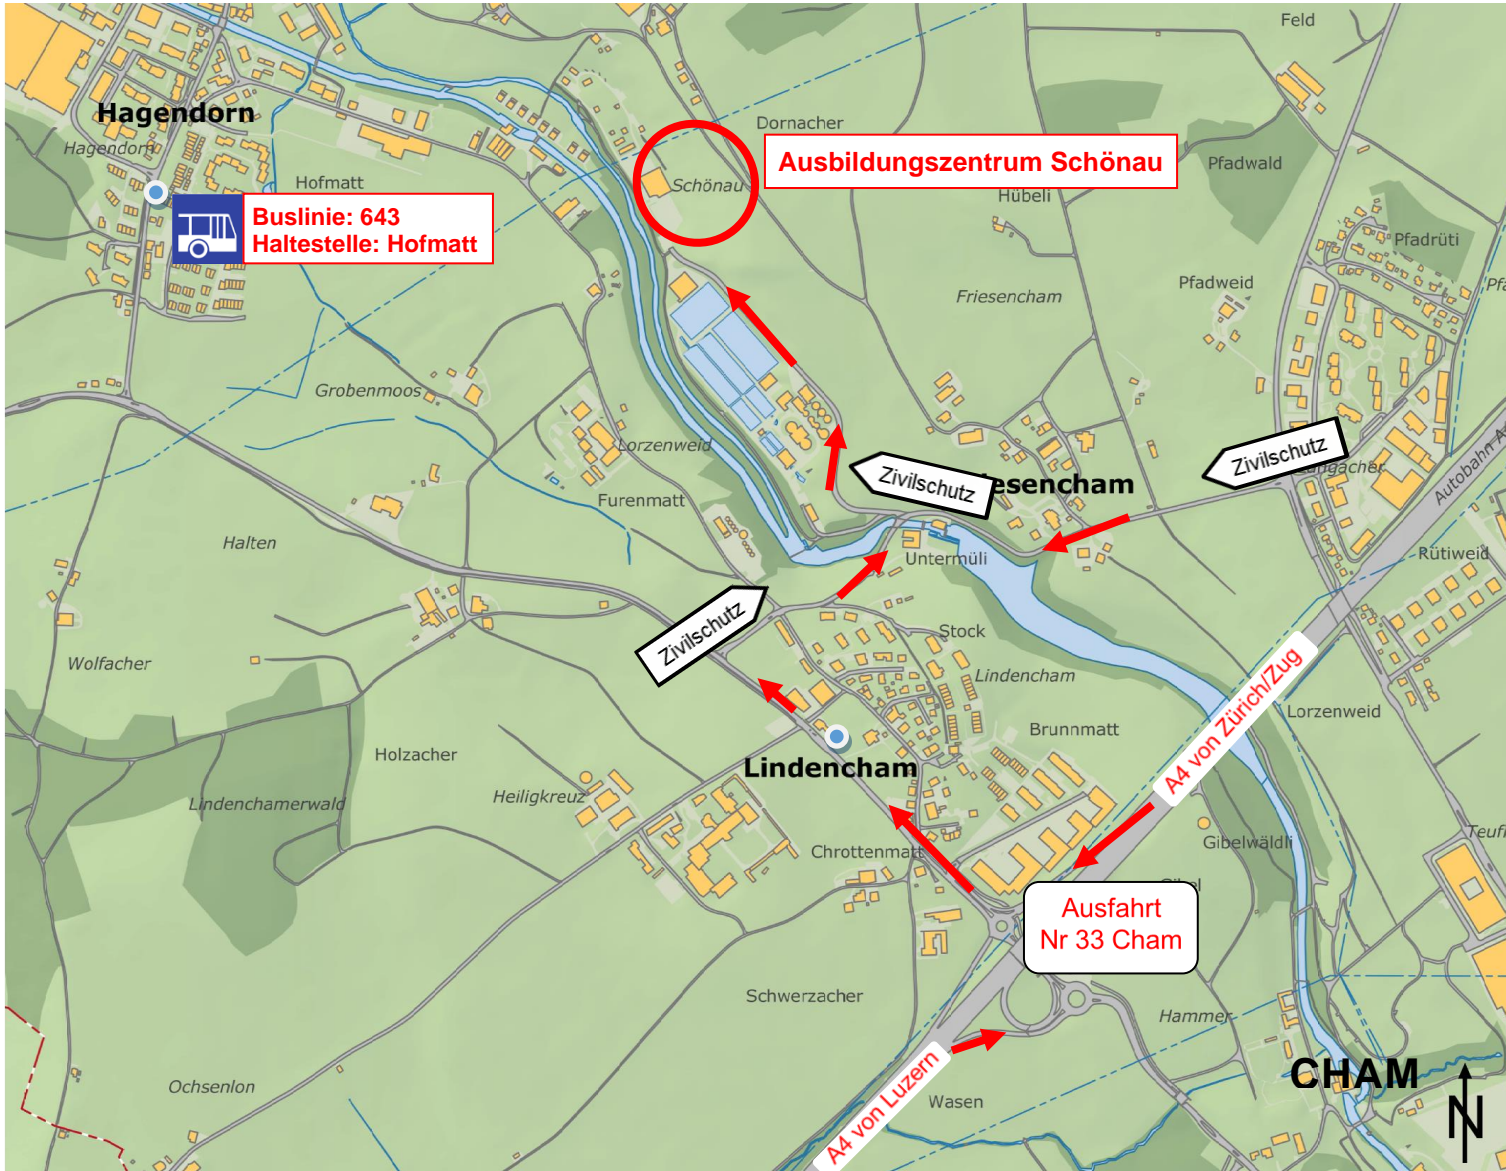

## Anfahrtsplan Ausbildungszentrum Schönau

### Koordinaten:

CH1903+ / LV95

2'675'918 / 1'228'233

### Besonderes:

Die Bushaltestelle "Hofmatt" ist  
ca. 10 Minuten Fussmarsch vom  
Ausbildungszentrum entfernt.