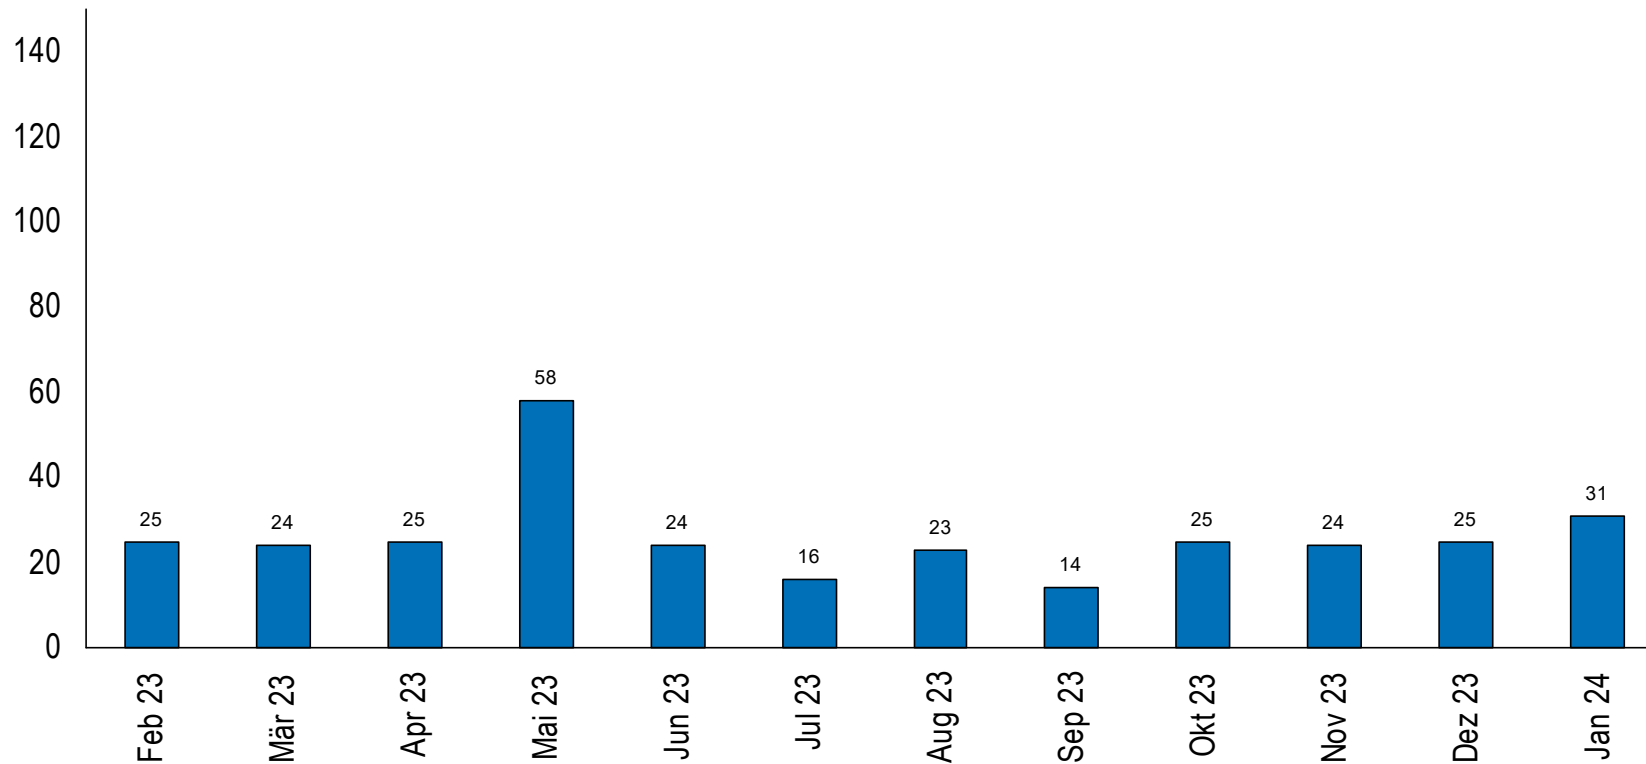

— Kanton Zug

Neu ausgesteuerte Personen im Kanton Zug

* Für die letzten drei Kalendermonate sind die Zahlen nur provisorisch und werden deshalb nicht ausgewiesen

*

Quelle: Seco