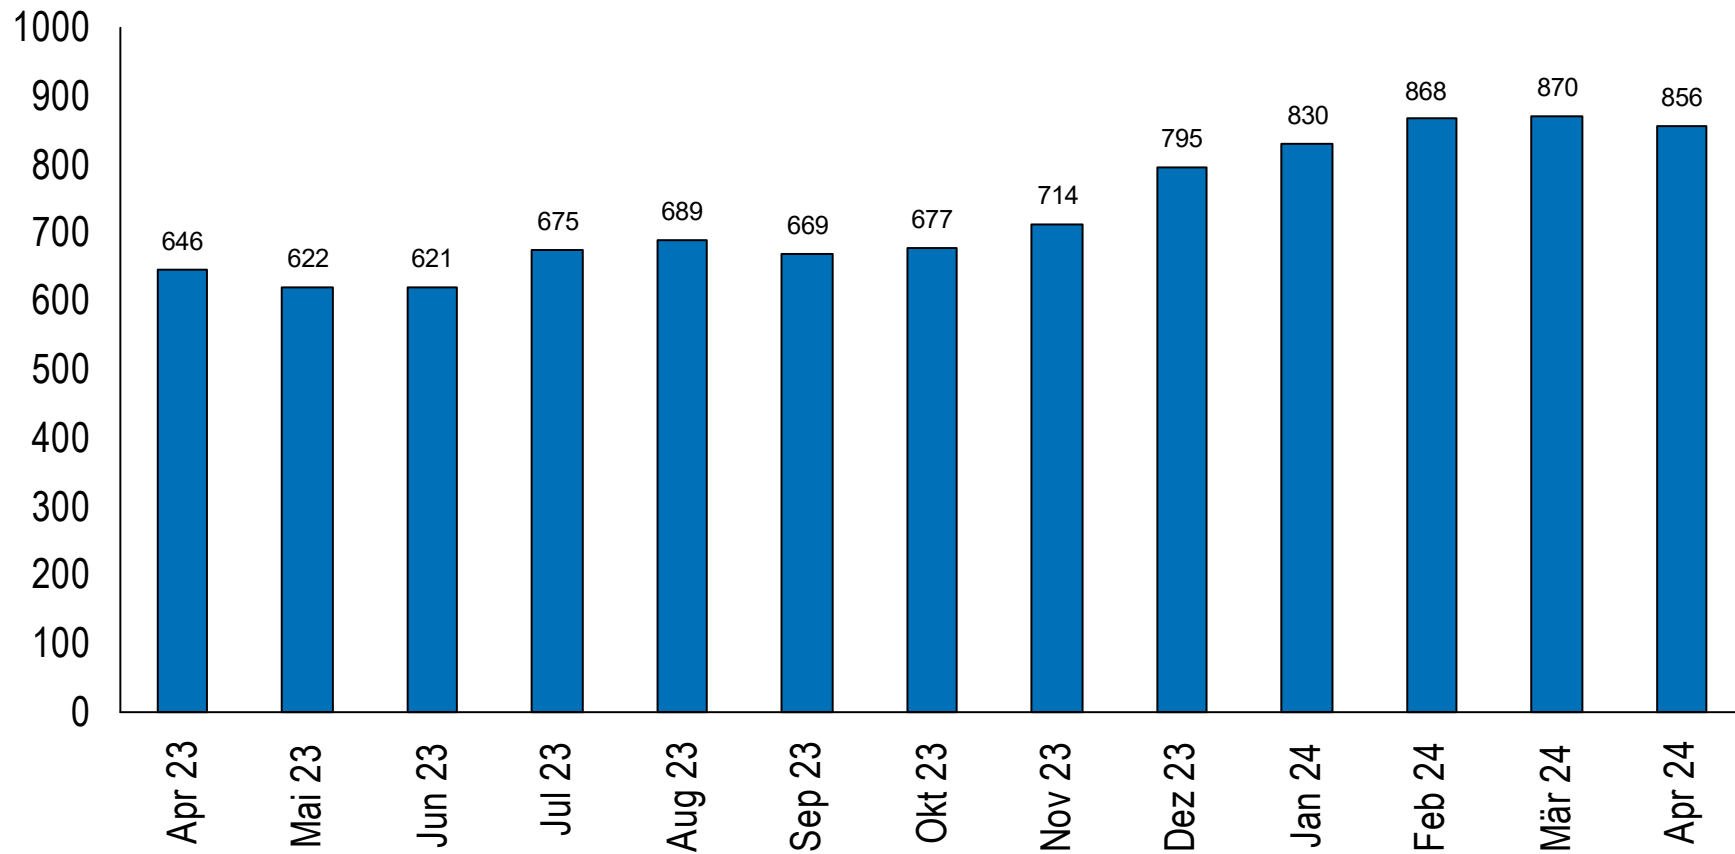

— Kanton Zug

25 bis 49-jährige arbeitslose Personen im Kanton Zug

Quelle: Seco