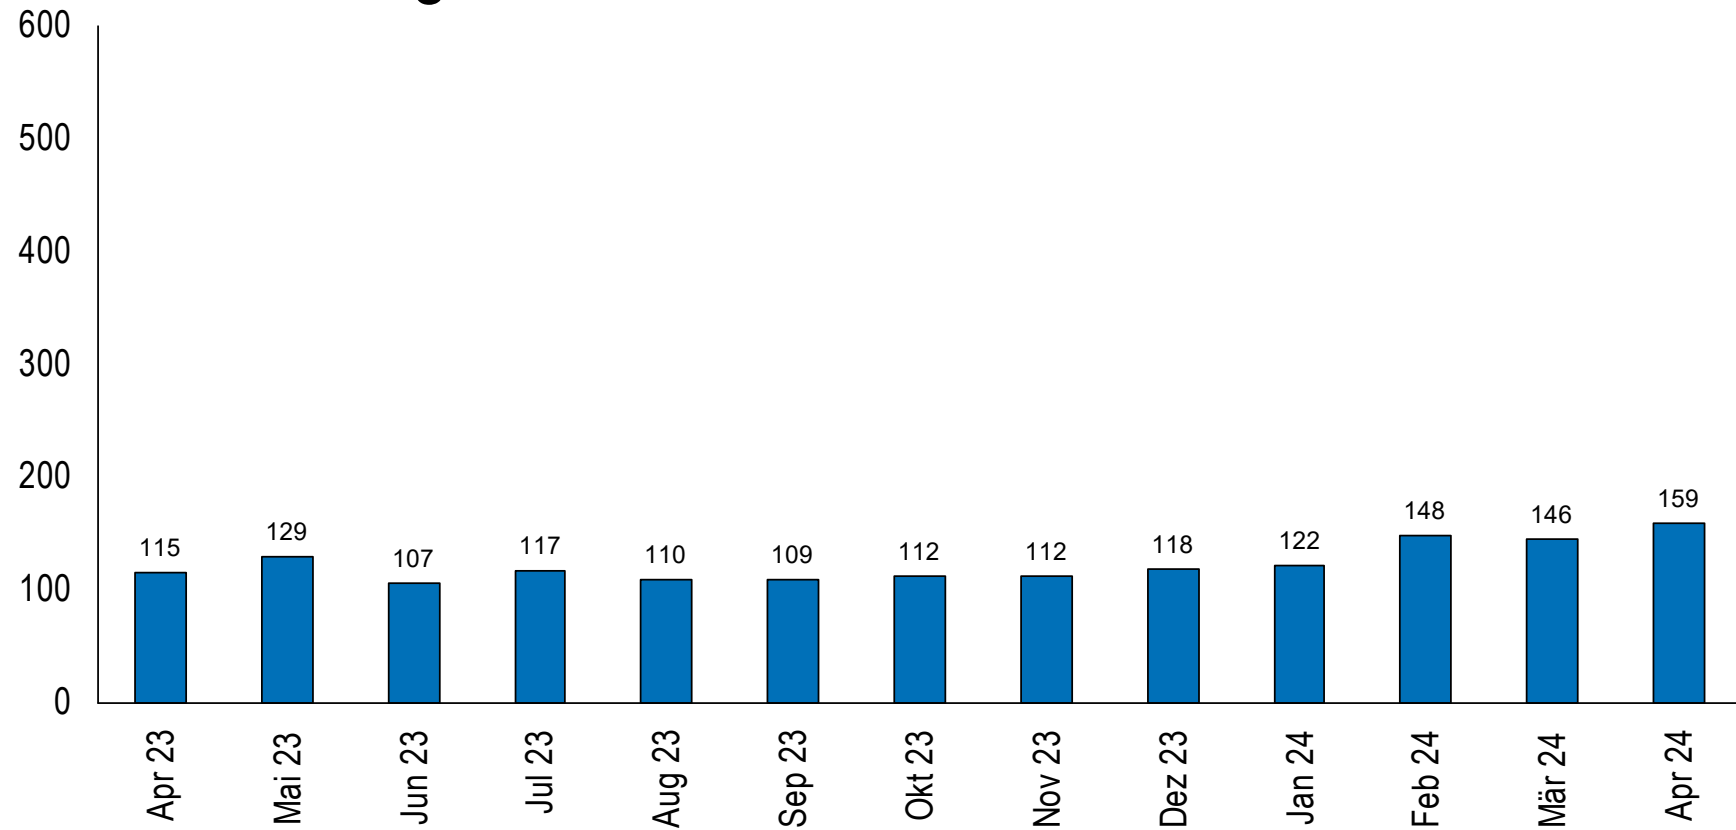

— Kanton Zug

Langzeitarbeitslose Personen (> 1 Jahr) im Kanton Zug

Quelle: Seco