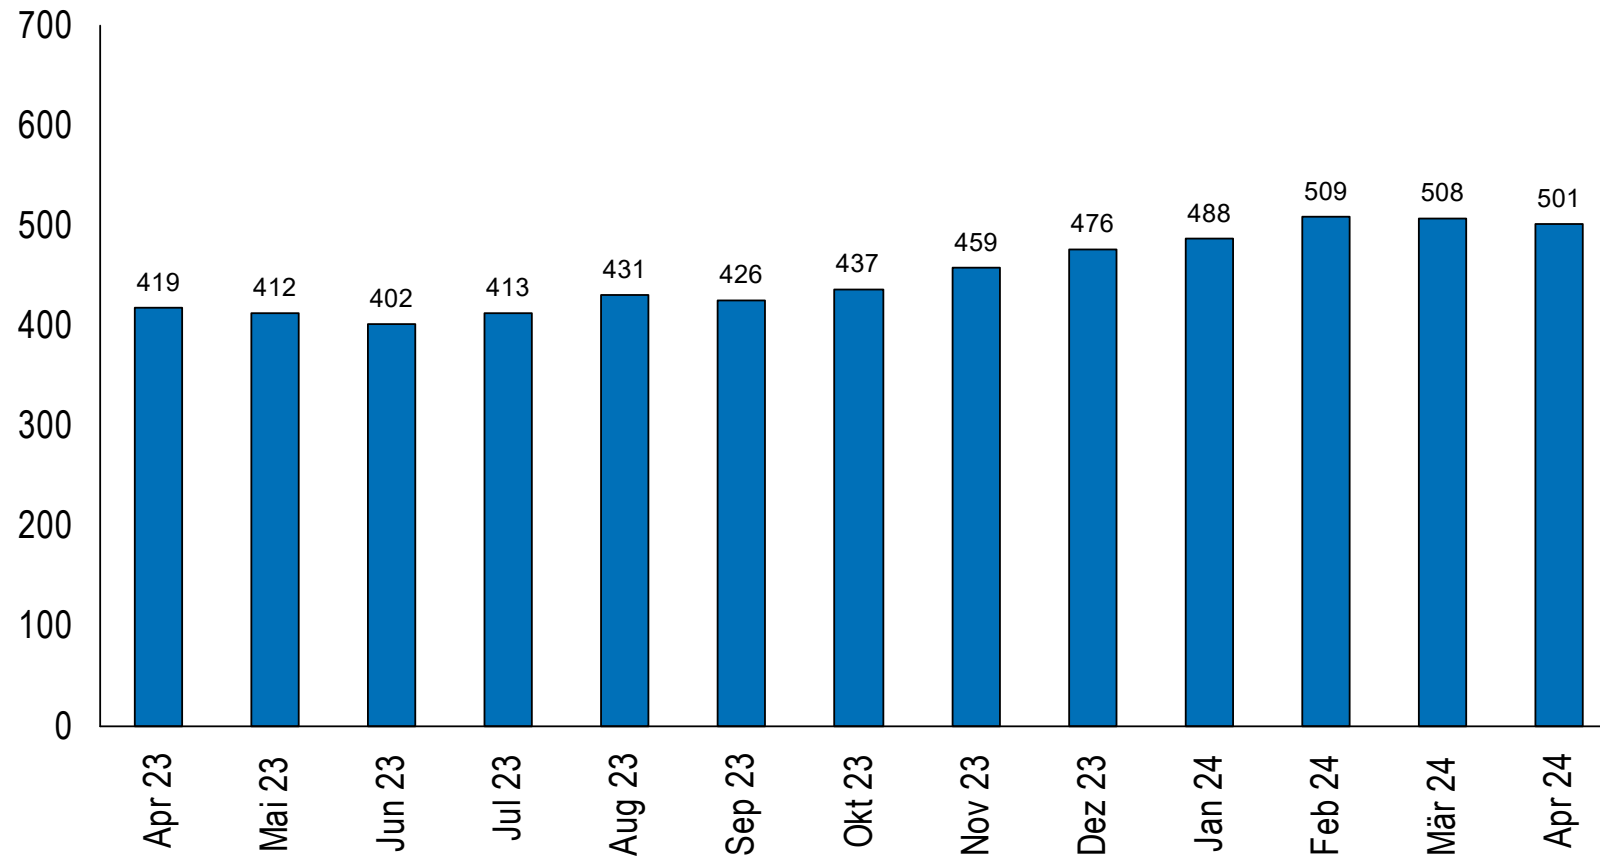

— Kanton Zug

50 bis 65-jährige arbeitslose Personen im Kanton Zug

Quelle: Seco