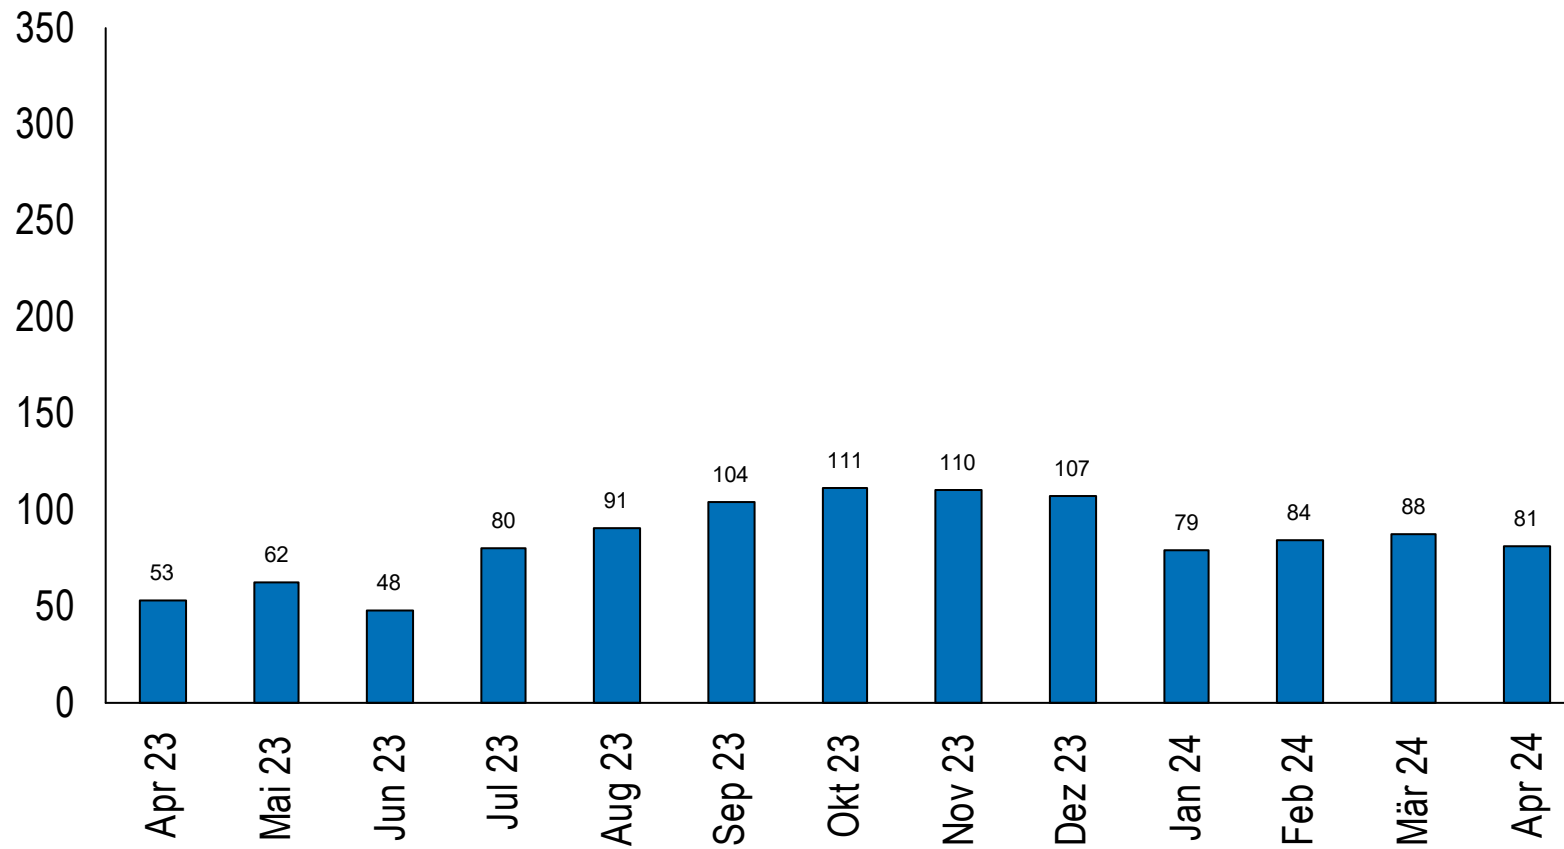

— Kanton Zug

15 bis 24-jährige arbeitslose Personen im Kanton Zug

Quelle: Seco