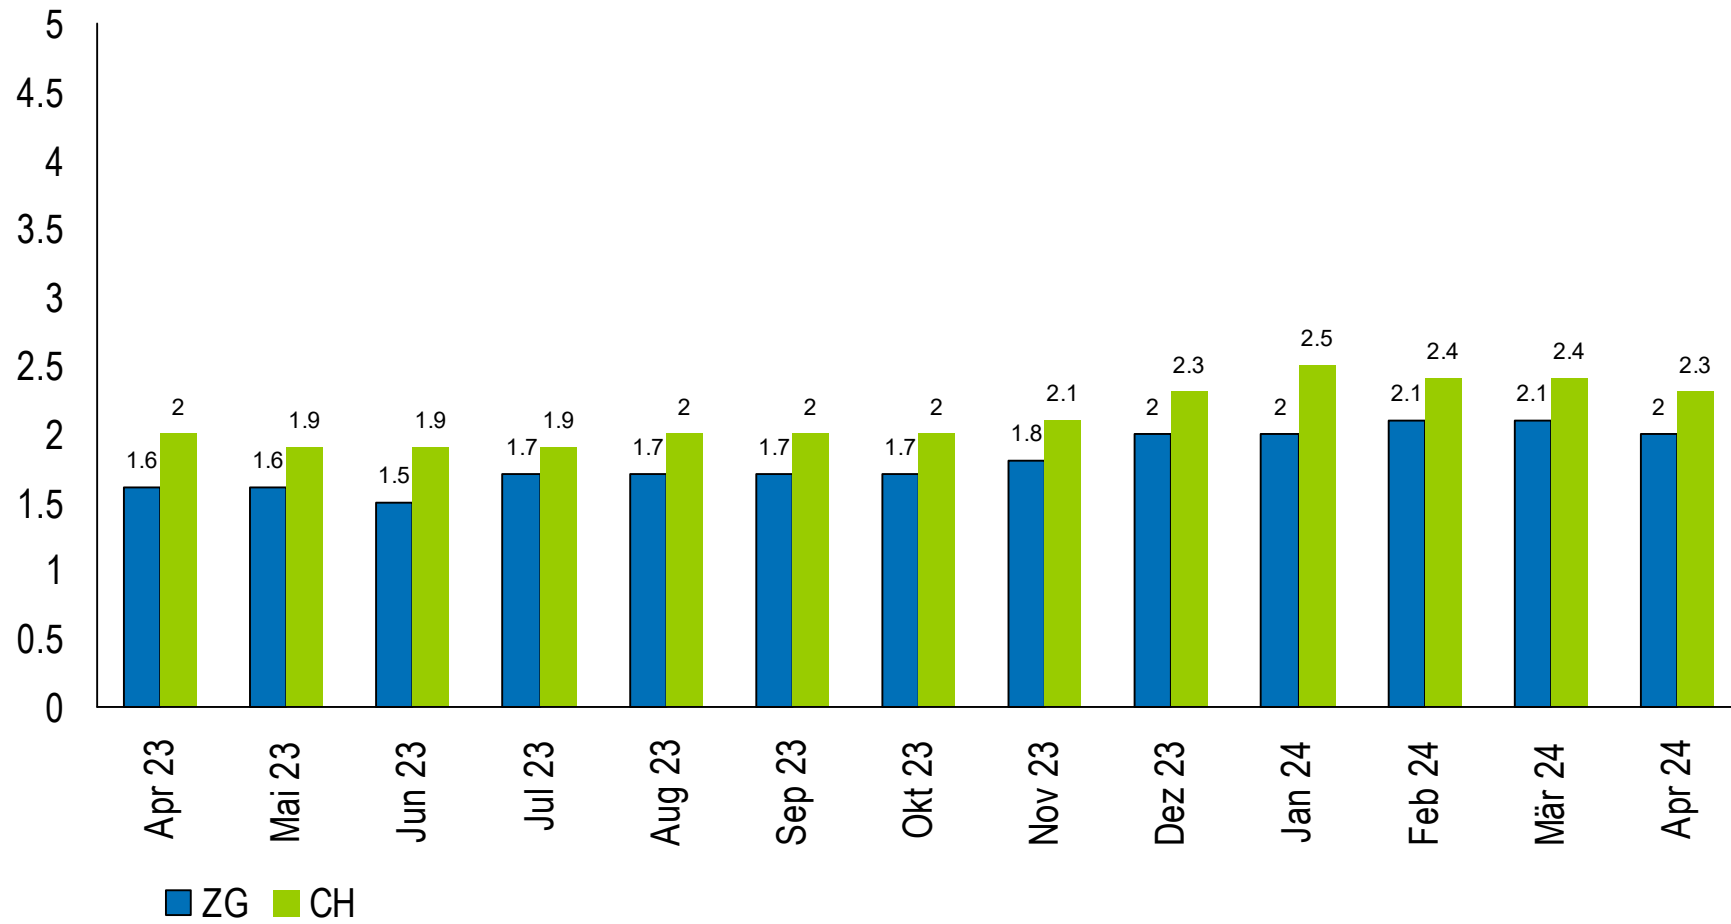

Kanton Zug

Arbeitslosenquote Kanton Zug/Schweiz

Quelle: Seco