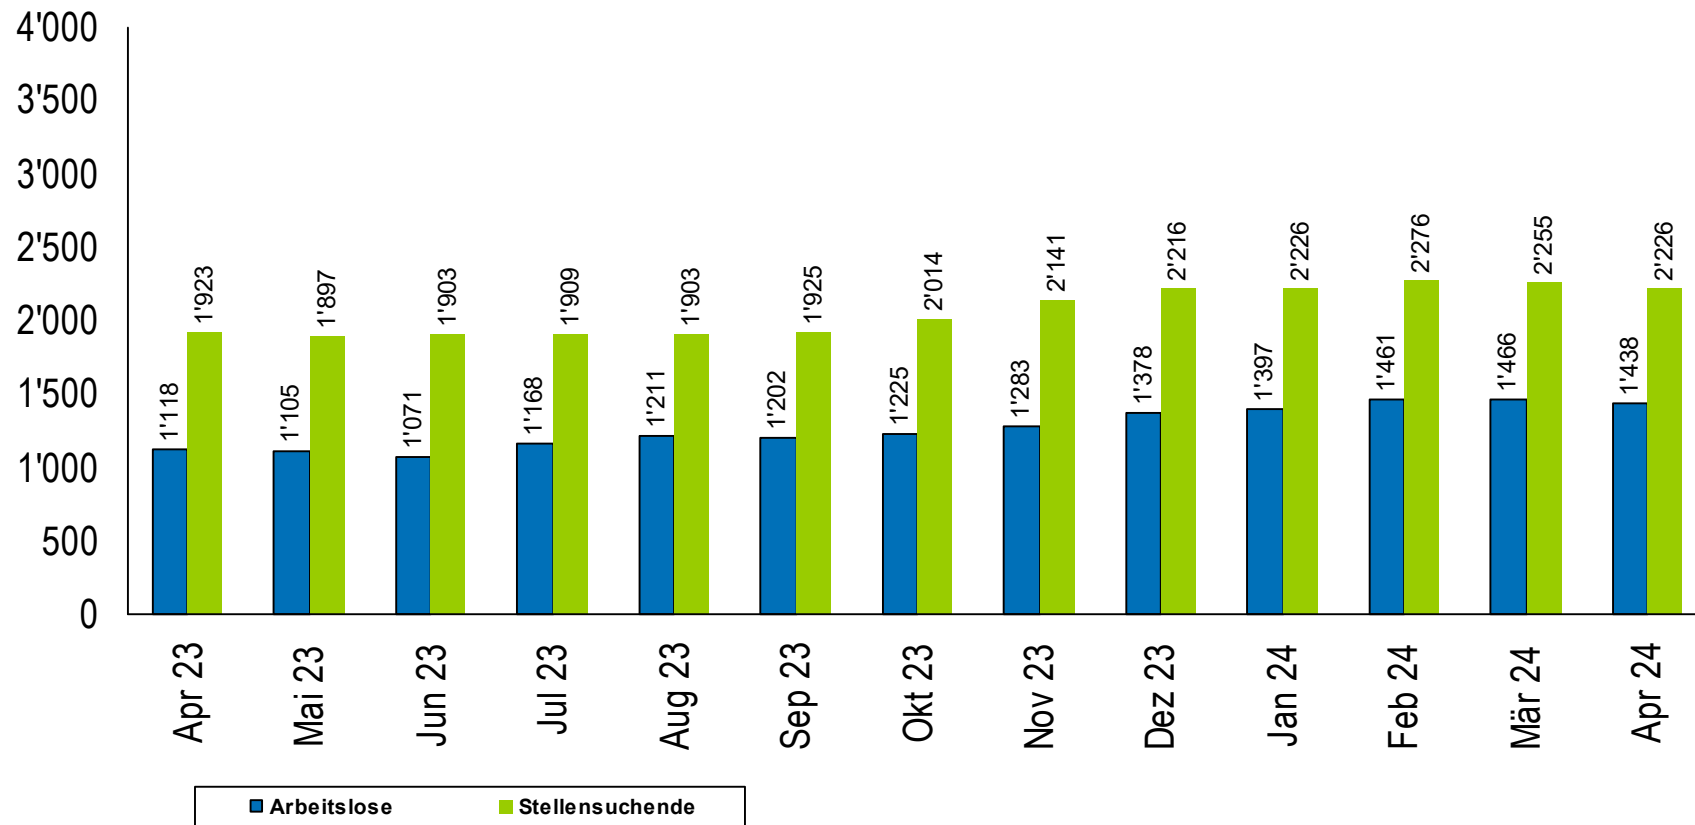

Kanton Zug

Registrierte stellensuchende und arbeitslose Personen im Kanton Zug

Quelle: Seco