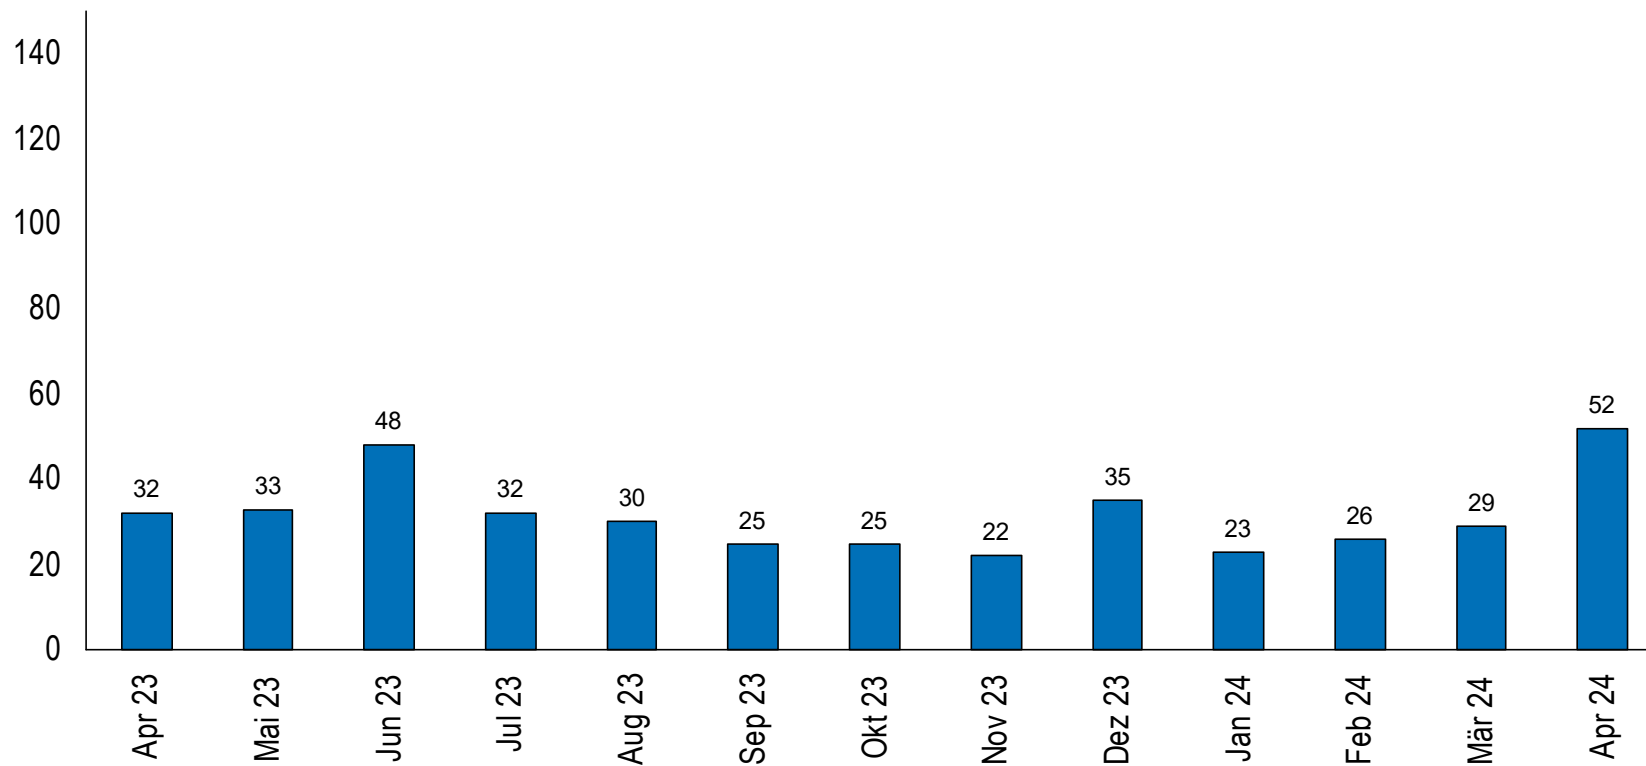

— Kanton Zug

Empfänger von Arbeitslosenhilfe im Kanton Zug

Quelle: Seco