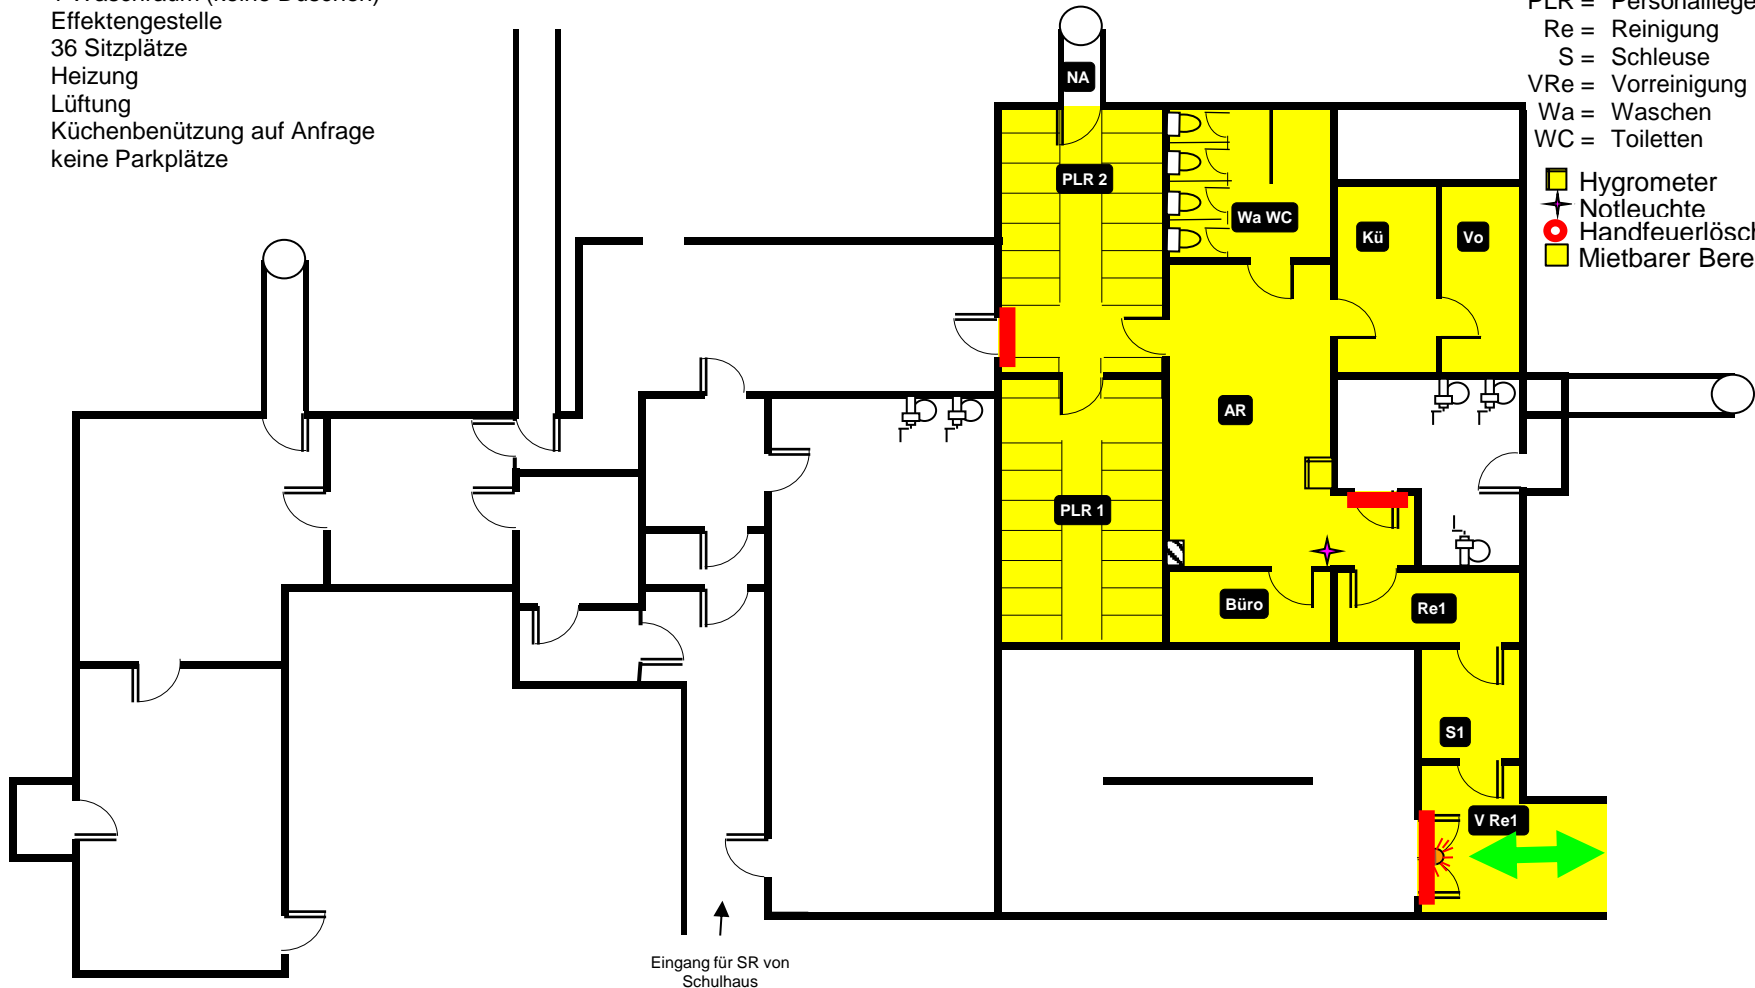

# Orientierungsplan Schutzanlage BSAll\* Maienmatt, Oberägeri (max. 40 Personen)

## -Objektbeschreibung

Aufenthalts- und Liegeräume siehe Grundrissplan  
 Kajütenbetten 3 -stöckig  
 1 Waschraum (keine Duschen)  
 Effektengestelle  
 36 Sitzplätze  
 Heizung  
 Lüftung  
 Küchenbenützung auf Anfrage  
 keine Parkplätze

## Legende

- AR = Aufenthaltsraum
- Kü = Küche
- PLR = Personalliegeraum
- Re = Reinigung
- S = Schleuse
- VRe = Vorreinigung
- Wa = Waschen
- WC = Toiletten
- Hygrometer
- Notleuchte
- Handfeuerlöscher
- Mietbarer Bereich